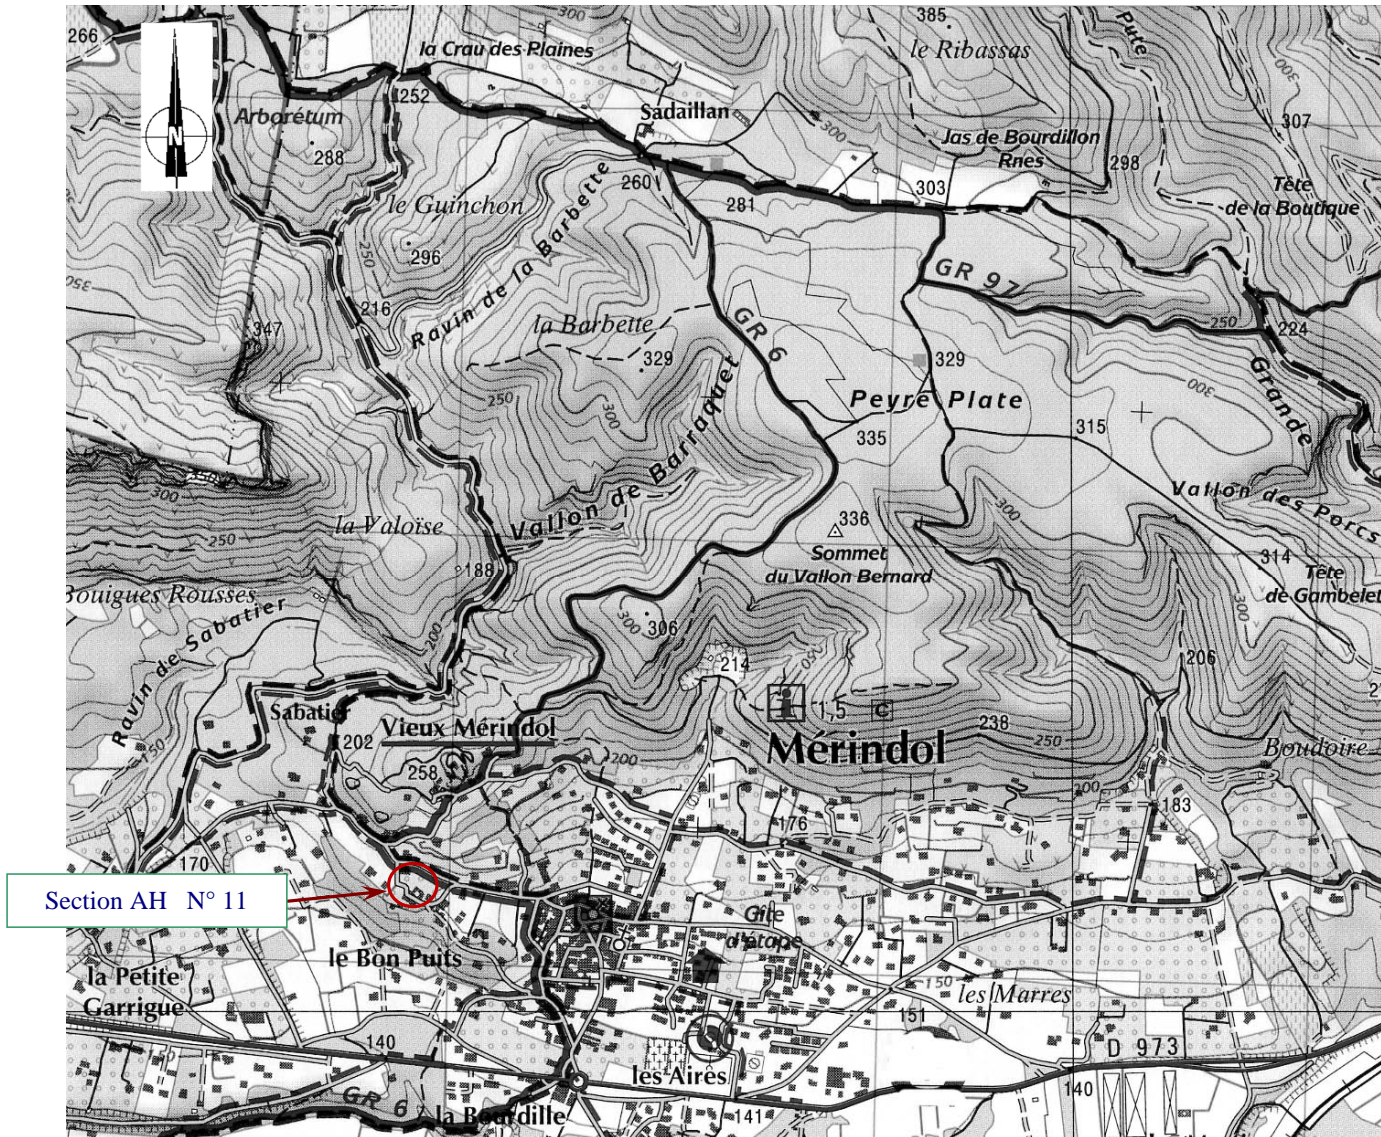

EXTRAIT DU PLAN CADASTRAL

En date du 19 janvier 2024

Immeuble sis à **Mérindol** (VAUCLUSE) - Cadastre: section **AH** n° **11**. " Le bon Puits ".

PLAN DE SITUATION

Immeuble sis à **Mérindol** (VAUCLUSE) - Cadastre: section AH n° 11. " Le bon Puits ".

Extrait de carte sans échelle